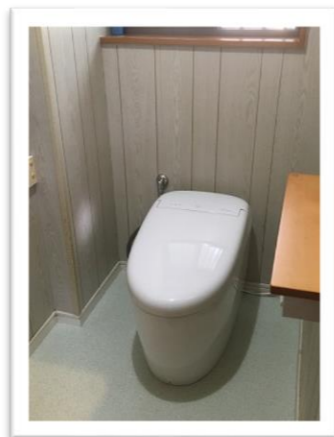

お客様の要望は、築25年で水回りが古くなってきたのでリフォームをしたいとの事です。

浴室は最新式のTOTOのU.Bで浴室乾燥機を付け、窓は大きさ、位置の変更。断熱性能も良いものへと変えました。洗面化粧台は収納を兼ねた物に。

トイレは節水タイプで掃除がしやすい物へと。給湯器も最新のエコキュートに取り替えました。

浴室

掃除もしやすく
明るい浴室

洗面所

収納たっぷり!!
高級感があります

トイレ

床も貼替え、清潔感の
あるトイレへ

お客様の声

洗面から浴室への段差もなくなり、収納力も増えて快適に使えそうです。
リフォームして良かったです。

パンイチくん Pickup !

今回の Pickup ! は、先月号でお知らせした
「**床のタイルが冷たくない秘密**」を大公開!

FPの家は性能が
良いですね!!

Point

- ★ 床下の冷気が家の中に入ってこない!
- ★ 室内の温度が逃げていかない!
- ★ タイルの表面温度が室温とほぼ同じ!