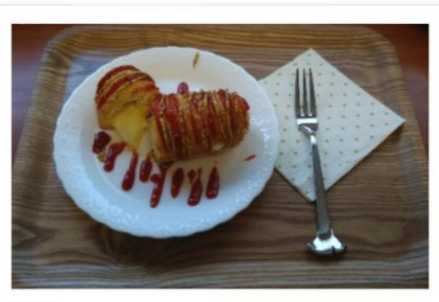

じっくりと…焦らずに

チーズがとろーり! 美味しそう

とある日曜日、かなゴンと二人きりの昼食を
何にしようか悩んでいたところ…。
かなゴンが突然、「**チーズハットグ**」を作って
食べたいと言い出しました。

「**チーズハットグ**」とは韓国式のアメリカンドッグで
中身がソーセージではなく
チーズが入っているものです。
材料はあるのかなと心配していると
かなゴン冷蔵庫に頭を突っ込みながら
パソコンでレシピを調べている。(どちらかにしてくれ…。)