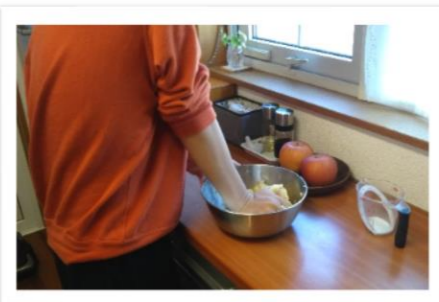

【すまいる通信】2月号、いかがでしたか？

『パンイチくん Pickup』でご紹介した **Panasonic のIHグリル** がとっても気になるかなゴン母さん…。グリルはお掃除が大変!!
でも庫内の上下がフラットならお掃除がしやすそうなので
後始末を考えずに楽しく料理出来そうです。
1月の結婚記念日をすっかり忘れていたダンナさま～!!
プレゼントはIHグリルがいいな…。なんて、ね。

かなゴン、頑張ってます